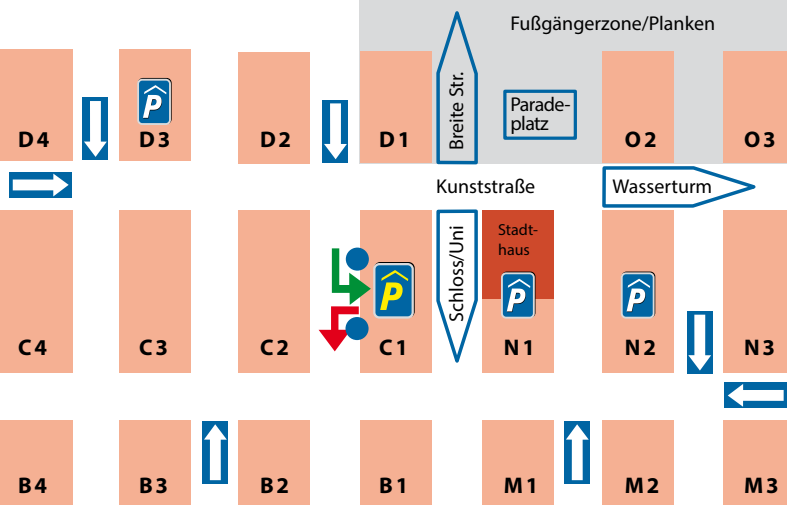

# Parkhaus C1

C1, 13-15  
68159 Mannheim

Bargeldlos Parken  
mit der Premium-Karte

Parken am Paradeplatz, dem Treffpunkt in Mannheim. C1 ist auch Sitz der MPB-Verwaltung und ihrer Servicezentrale.

-  E-Tankstellen
-  211
-  Ein-/Ausgang
-  24 Std. geöffnet
-  Aufzug
-  Einfahrt
-  Ausfahrt