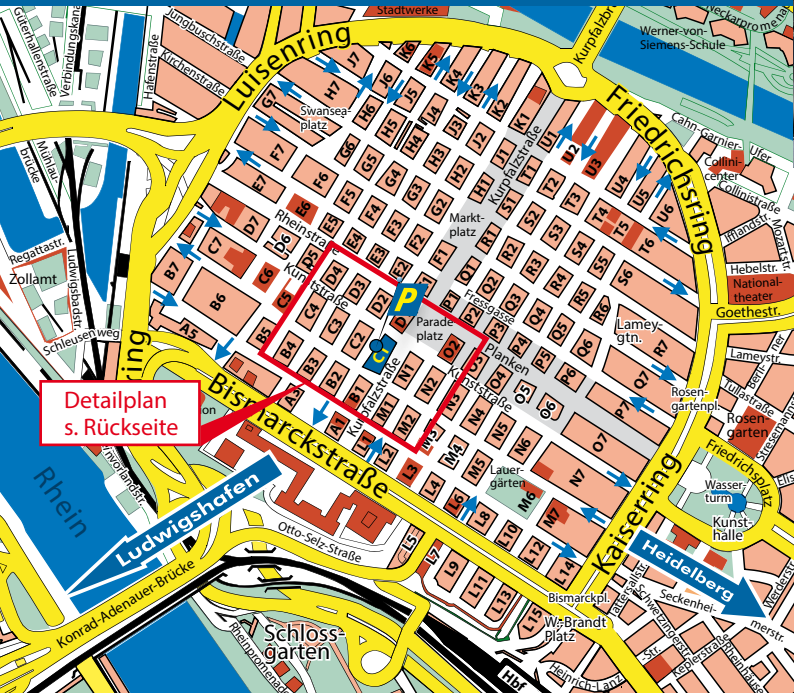

# Sie parken heute in C1

Detailplan  
s. Rückseite

# Parkhaus C1

C1, 13-15  
68159 Mannheim

Bargeldlos Parken  
mit der Premium-Karte

Parken am Paradeplatz, dem Treffpunkt in Mannheim. C1 ist auch Sitz der MPB-Verwaltung und ihrer Servicezentrale.

-  E-Tankstellen
-  211
-  Ein-/Ausgang
-  24 Std. geöffnet
-  Aufzug
-  Einfahrt
-  Ausfahrt