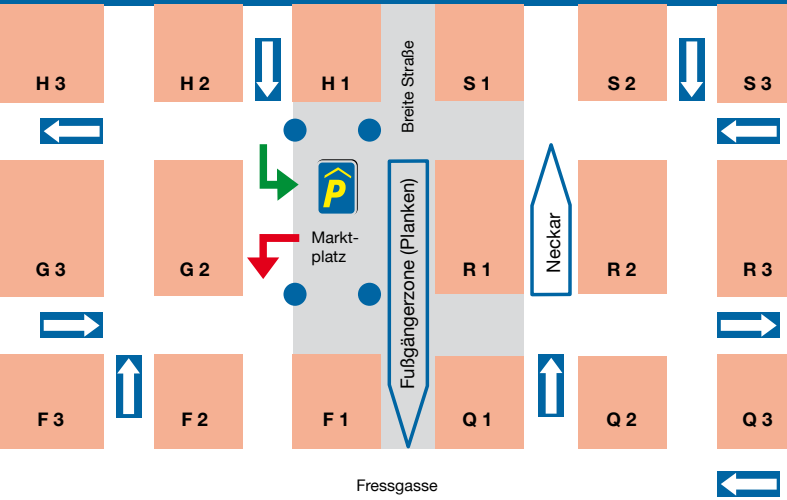

Sie parken heute in

G1

Tiefgarage

G1

G1
68161 Mannheim

Bargeldlos Parken
mit der Premium-Karte

Parken unter dem Marktplatz in unmittelbarer Nähe der Breiten Straße.
Markttag sind dienstags, donnerstags und samstags.

337

Stellplätze

24 Std. geöffnet

Ein-/Ausgang

Einfahrt

Ausfahrt

MPB MANNHEIM

Mannheimer Parkhausbetriebe GmbH