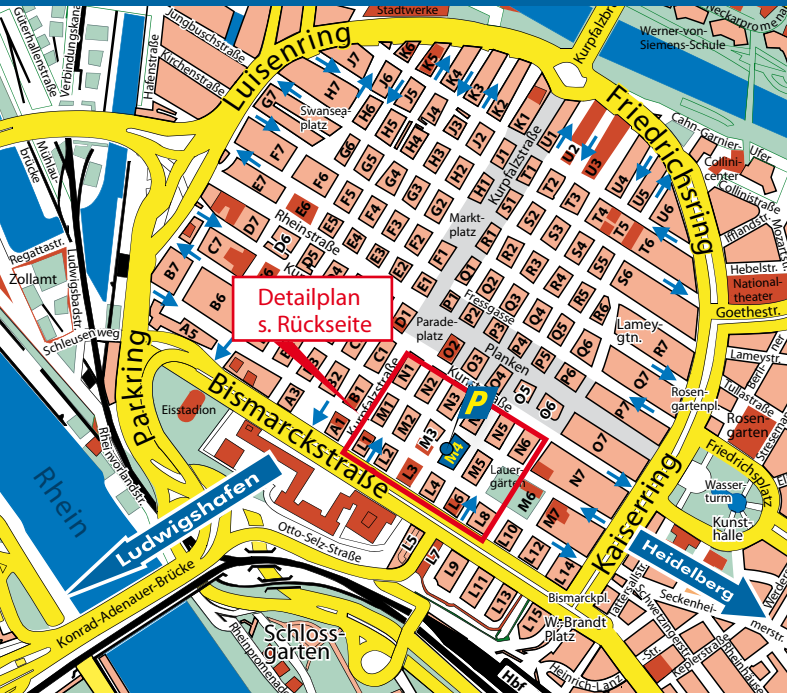

Sie parken heute in **M4a**

Parkplatz **M4a**

M4a (nähe Agentur für Arbeit)
68161 Mannheim

Bargeldlos Parken
mit der Premium-Karte

Parken in den Quadraten. Wenige Gehminuten zu Planken, Paradeplatz, Schloss und Behörden.