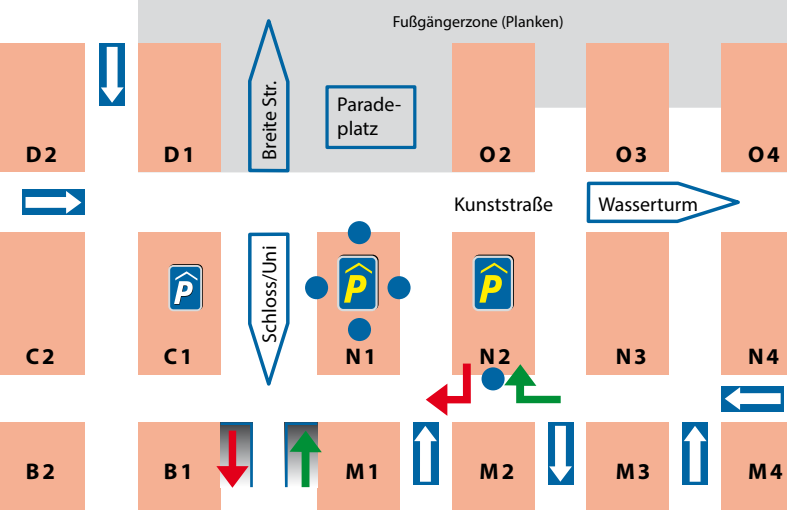

Sie parken heute in **N1/N2**

Parkhaus N1 / N2

N1, 3 68161 Mannheim
N2, 14 68161 Mannheim

Bargeldlos Parken mit der Premium-Karte

Parken im Zentrum Mannheims. Zwei Gehminuten zum Schloss oder zur Fußgängerzone (Planken).

- 727 Stellplätze
- 24 Std. geöffnet
- Ein-/Ausgang
- Einfahrt
- Ausfahrt

Detailplan s. Rückseite

MPB MANNHEIM ²

Mannheimer Parkhausbetriebe GmbH

C 1, 13-15 • 68159 Mannheim
Tel.: 0621 / 158 95-0

info@parken-mannheim.de
www.parken-mannheim.de