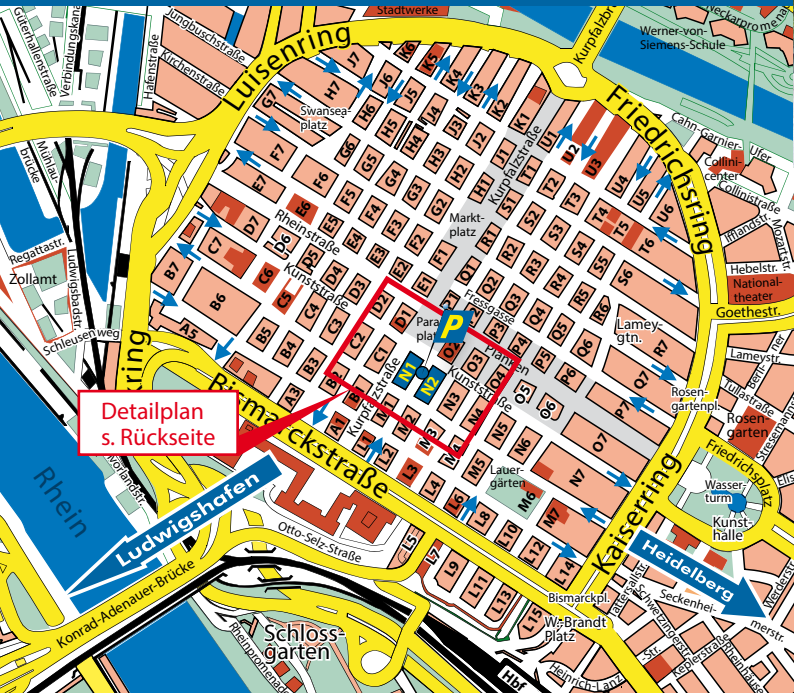

Sie parken heute in **N1/N2**

Parkhaus N1 / N2

N1, 3 68161 Mannheim
N2, 14 68161 Mannheim

Bargeldlos Parken mit der Premium-Karte

Parken im Zentrum Mannheims. Zwei Gehminuten zum Schloss oder zur Fußgängerzone (Planken).