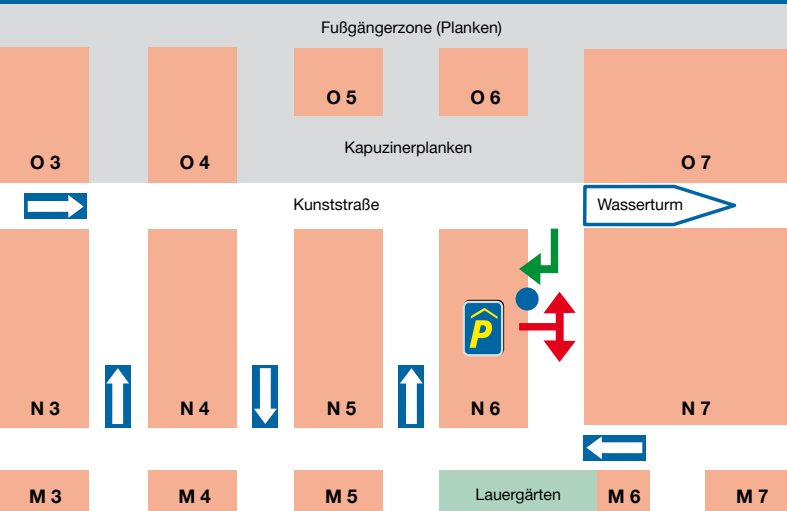

Sie parken heute in N6 Komfort

Parkhaus N6 Komfort

N 6,3
68161 Mannheim

Parken direkt unterm Leonardo Hotel. Das Parkhaus liegt in unmittelbarer Nähe der Fußgängerzone (Planken). Einfahrt über Kunststraße gegenüber Kaufhof.

- 201 Stellplätze
- 🕒 24 Std. geöffnet
- 🚗 Ein-/Ausgang
- ➡ Einfahrt
- ⬅ Ausfahrt

MPB MANNHEIM ²

Mannheimer Parkhausbetriebe GmbH

C 1, 13-15 • 68159 Mannheim
Tel.: 0621 / 158 95-0

info@parken-mannheim.de
www.parken-mannheim.de